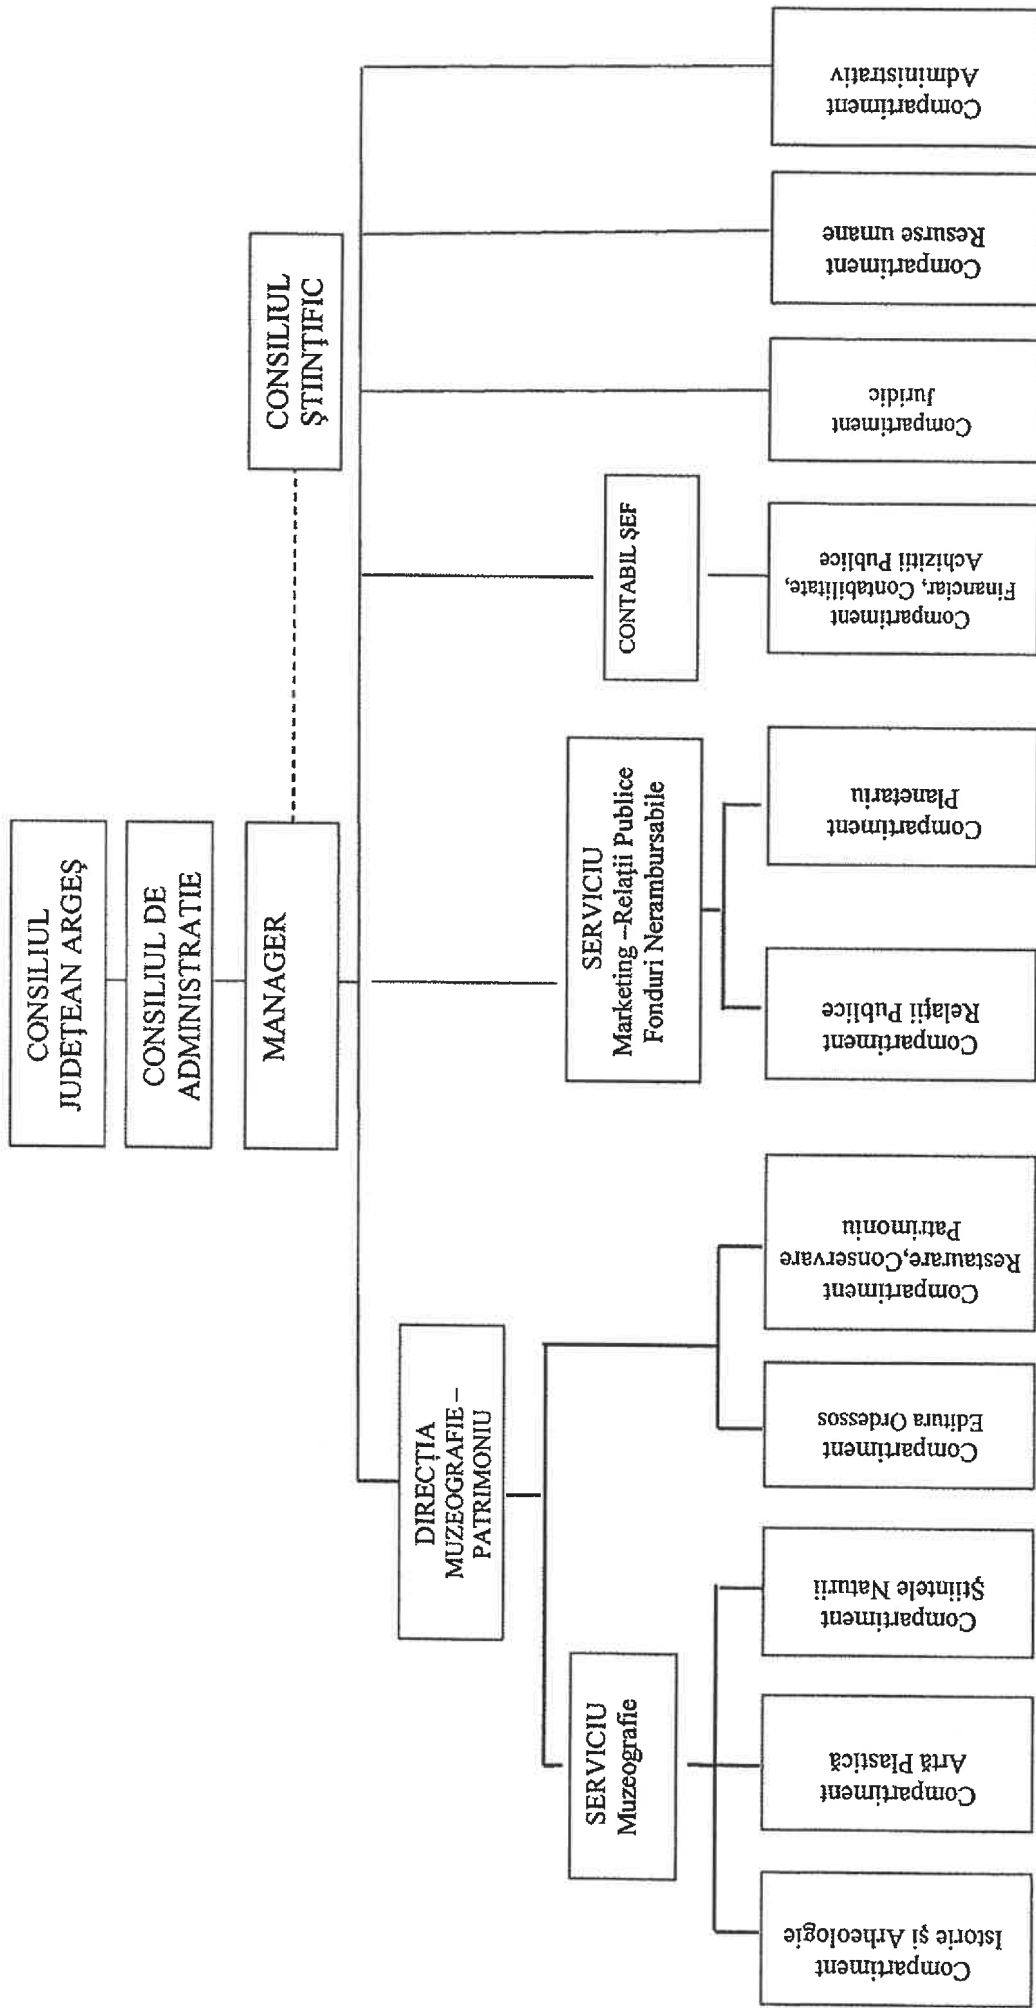

ORGANIGRAMA

STAT DE FUNCȚII

Nr. crt	FUNCTIA	NIVEL UL STUDI ILOR	GRAD/ TREAPTA PROFESIONAL A	NUMĂR DE POSTURI		
				TOTAL	OCUPATE	VACANTE
0	1	2	3	4	5	6
1.	MANAGER	S	II	1	1	-
Compartiment Juridic						
2.	Consilier juridic	S	gr. II	1	1	-
Compartiment Resurse Umane						
3.	Inspector de specialitate	S	I	1	1	-
4.	Referent	S	gr. I	1	1	-
Compartiment administrativ						
5.	Muzeograf	S	gr. I	1	1	-
6.	Șofer	M	tr. I	1	1	-
7.	Muncitor calificat	M	tr. I	2	2	-
8.	Muncitor calificat	G	tr. I	1	1	-
9.	Supraveghetor muzeu	M	-	3	3	-
DIRECȚIA MUZEOGRAFIE – PATRIMONIU						
10.	DIRECTOR	S	II	1	1	-
Compartiment Restaurare, Conservare Patrimoniu						
11.	Restaurator	S	gr. I A	4	4	-
12.	Restaurator	S	gr. I	1	1	-
13.	Restaurator	M	tr. I A	1	1	-
14.	Conservator	S	gr. I A	2	2	-
15.	Muzeograf	S	gr. I A	1	1	-
16.	Conservator	M	tr. I A	1	1	-
Compartiment Editura Ordessos						
17.	Muzeograf	S	gr. IA	1	1	-
SERVICIUL Muzeografie						
18.	Șef serviciu	S	II	1	1	-
Compartiment Istorie și Arheologie						
19.	Muzeograf	S	gr. I A	4	4	-
20.	Muzeograf	S	gr. II	1	1	-
21.	Gestionar custode	M	tr. I A	1	1	-
22.	Gestionar custode	M	debut.	7	7	-
Compartiment Artă Plastică						
23.	Gestionar custode	M	tr. I A	4	4	-
Compartiment Științele Naturii						
24.	Cercetător științific	S	II	1	1	-
25.	Muzeograf	S	gr. I A	1	1	-
26.	Muzeograf	S	gr. II	1	1	-
27.	Gestionar custode	M	tr. I A	1	1	-